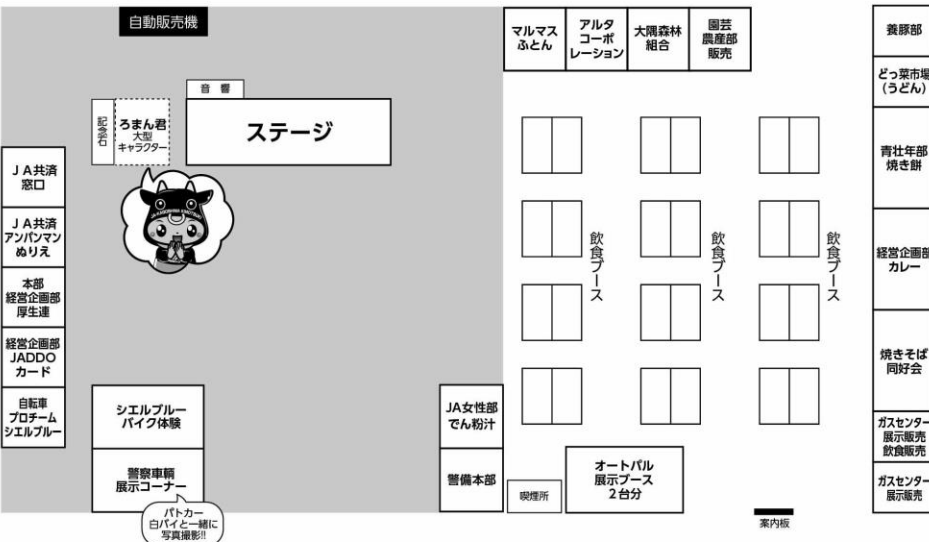

167.7万円

ホンダ N-BOX AT
令和2年式 パールホワイト
車検渡し 走行距離2,300km
車両代 1,495,260円 登録諸費用 54,740円

155.0万円

ステージ前の広場
(芝生エリア)には、
シートやイスの
持込ができます。

※机・パイプ椅子等は設置いたしません。

第10回 鹿児島きもつき
大感謝祭
会場案内図

お客様駐車場

※当日予告なく変更になる場合がありますので予めご了承ください。