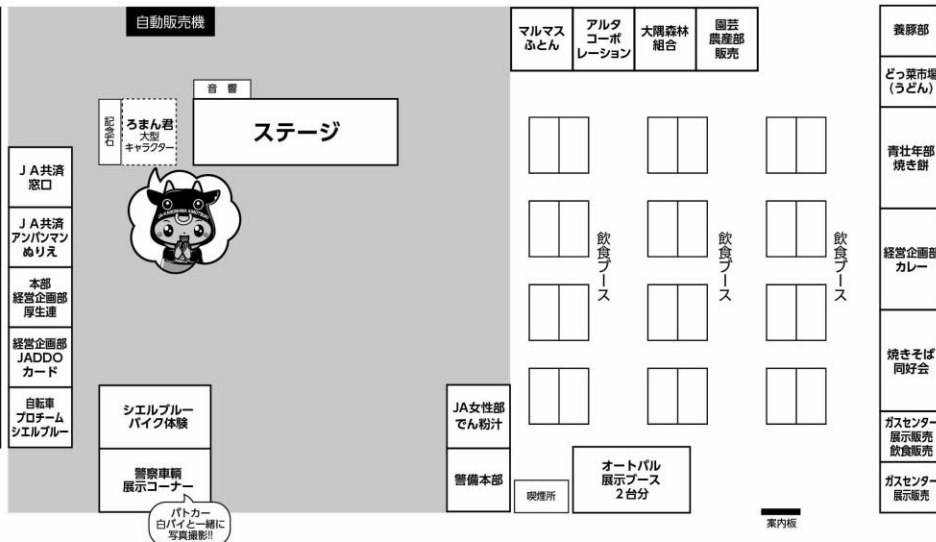

ホンダ N-BOX AT
令和2年式 パールホワイト
車検渡し 走行距離2,300km
車両代 1,495,260円 登録諸費用 54,740円

155.0万円

ステージ前の広場
(芝生エリア)には、
シートやイスの
持込ができます。

※机・パイプ椅子等は設置いたしません。

第10回 鹿児島きもつき
大感謝祭
会場案内図

お客様駐車場

※当日予告なく変更になる場合がありますので予めご了承ください。