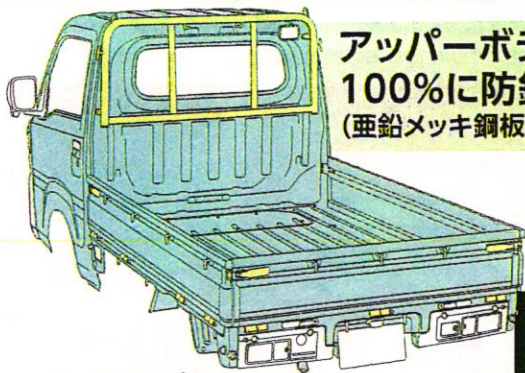

ボディ外板穴あきサビ保証 **5年**

ボディ外板表面サビ保証 **3年**

*使用状況によっては防錆性能の保証対象とならない場合がございます。

アップパーボディ表面積100%に防錆鋼板を使用!
(亜鉛メッキ鋼板)

軽No.1

- 防錆鋼板(亜鉛メッキ鋼板)使用部位
- フルメッキ防錆処理部位

ストロング防錆

■荷台フルメッキ加工 ■厚メッキ加工