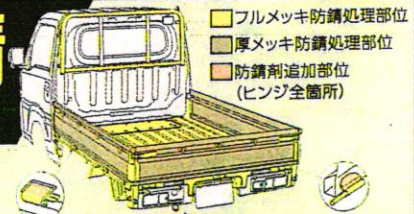

- フルメッキ防錆処理部位
- 厚メッキ防錆処理部位
- 防錆剤追加部位(ヒンジ全箇所)