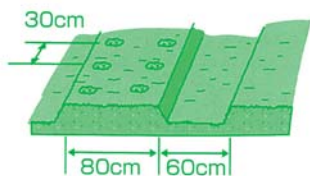

手で軽く押さえる

畑にじかまきの場合

支柱の立て方

トマトなどの場合とは異なる

支柱の立て方

度以下や30度以上では生育が悪いです。低温には弱いので、種まきは5月上旬以降とし、それより早出しするには3号ポリ鉢に2～3粒まき、発芽したら間引いて1本立てにし、保温育苗して畑に植え出します。土壌の適応性は広く、いずれの土質でもよく育ちますが、連作を避け、乾燥に弱いので適度な湿度のある畑の方がよく育ちます。夏に入ったら防乾の敷きわらをします。開花期に入ったら遅れずに油かすと化成肥料を追肥します。支柱はつるがはわないうちに、早めに立てます。立て方は図のように交差点を低くし、先の方を大きく開くようにし、つる先まで手